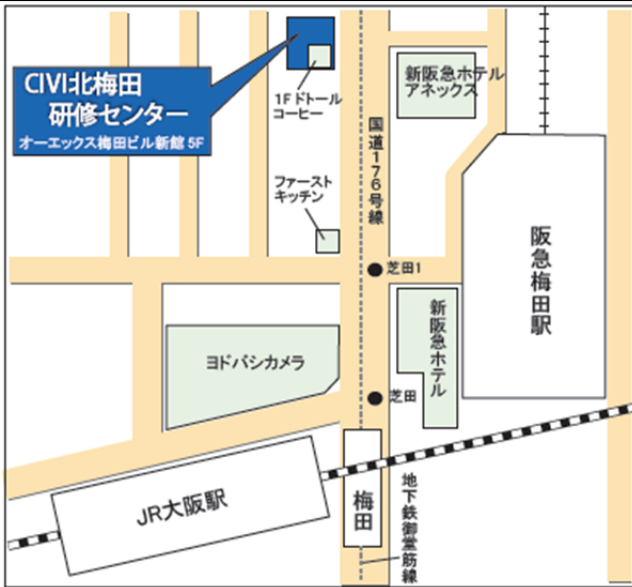

### 会場までのアクセス

※地図及びアクセスの詳細は、事務局ホームページをご覧ください。事務局担当 TEL：藤井、柿沼 (050-3171-1162)、井澤 (03-6893-6417) までお問い合わせください。

**第1回 大阪 CIVI北梅田研修センター 5階ホール**  
(大阪市北区芝田2丁目7番18号 オーエックス梅田ビル新館)  
最寄り駅：JR大阪駅、阪急梅田駅など

**第3回 主婦会館プラザエフ 7階 カトレア**  
(千代田区六番町15)  
最寄り駅：JR/地下鉄四ツ谷駅

**第2回 名古屋 imy (アイムワイ) 4階会議室**  
(名古屋市東区葵3-7-14)  
最寄り駅：地下鉄/JR千種駅、地下鉄車道駅

**第4回 横浜市教育会館 4階ホール**  
(横浜市西区紅葉ヶ丘53)  
最寄り駅：桜木町駅、京急日ノ出町駅